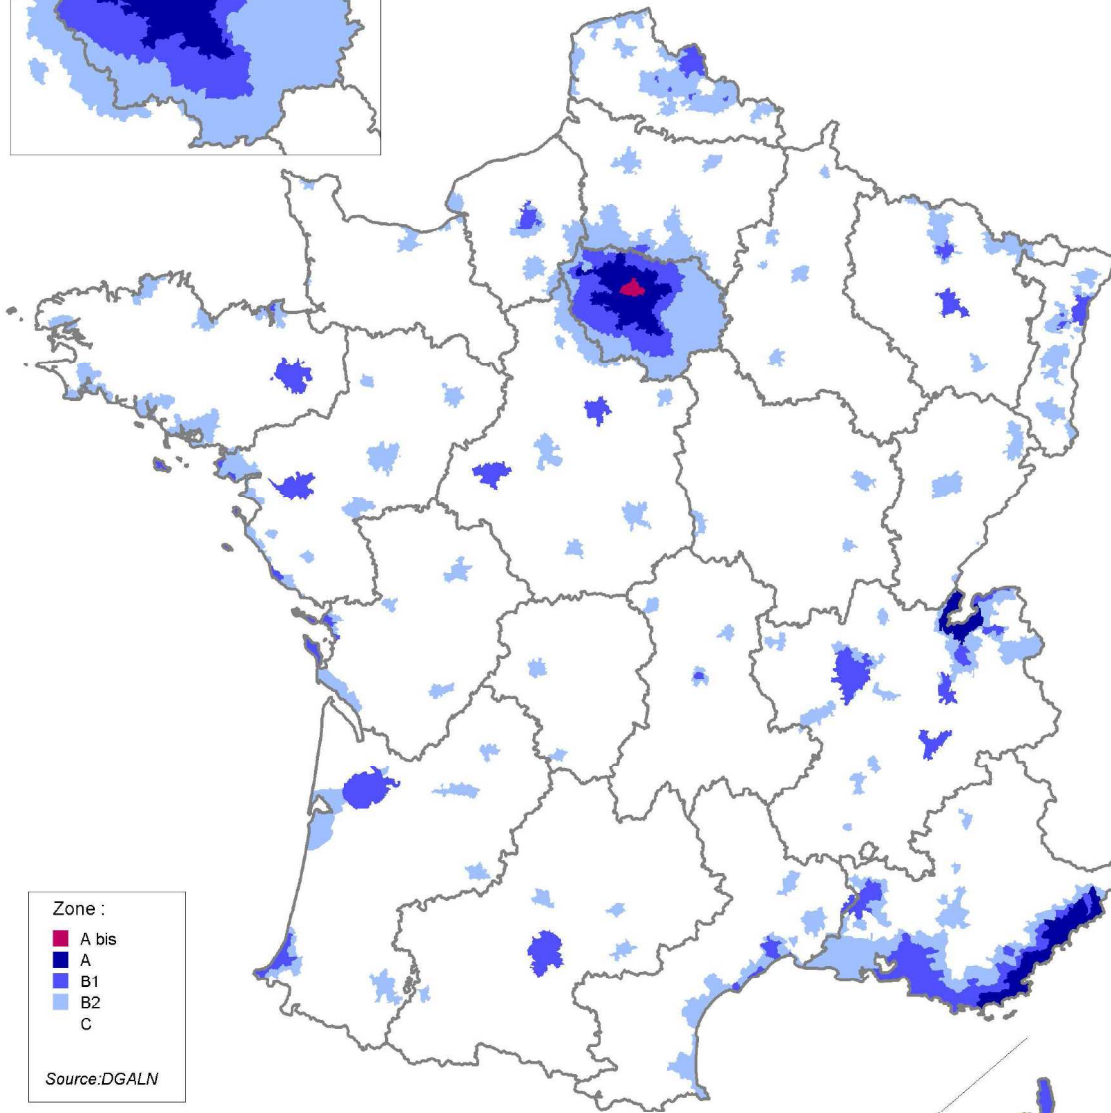

Zonage dispositif Scellier

Zone :

- A bis
- A
- B1
- B2
- C

Source: DGALN

Direction générale de l'aménagement, du logement et de la nature
D.G.A.L.N. / C.S.I.

Fichier : Scellier_Abis_vor auteur GL Août 2010